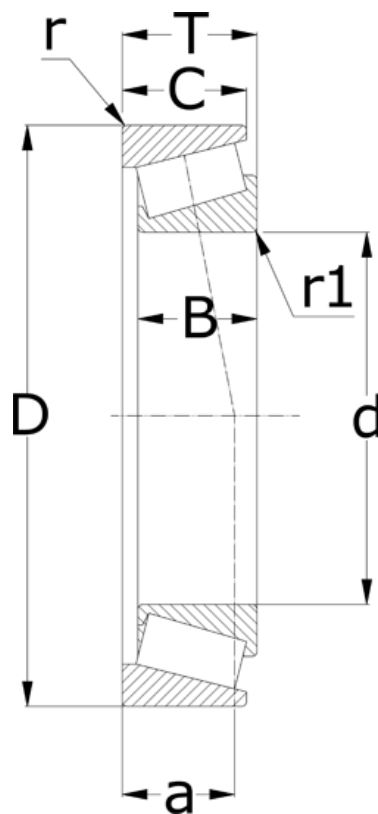

Varenummer: 5715045100027
Beskrivelse: NSK Konisk rulleleje 30309 J

Mål

= -	T = 27.25
a = 21.1	
B = 25	
C = 22	
d = 45	
D = 100	
r = 2	
r1 = 1.5	